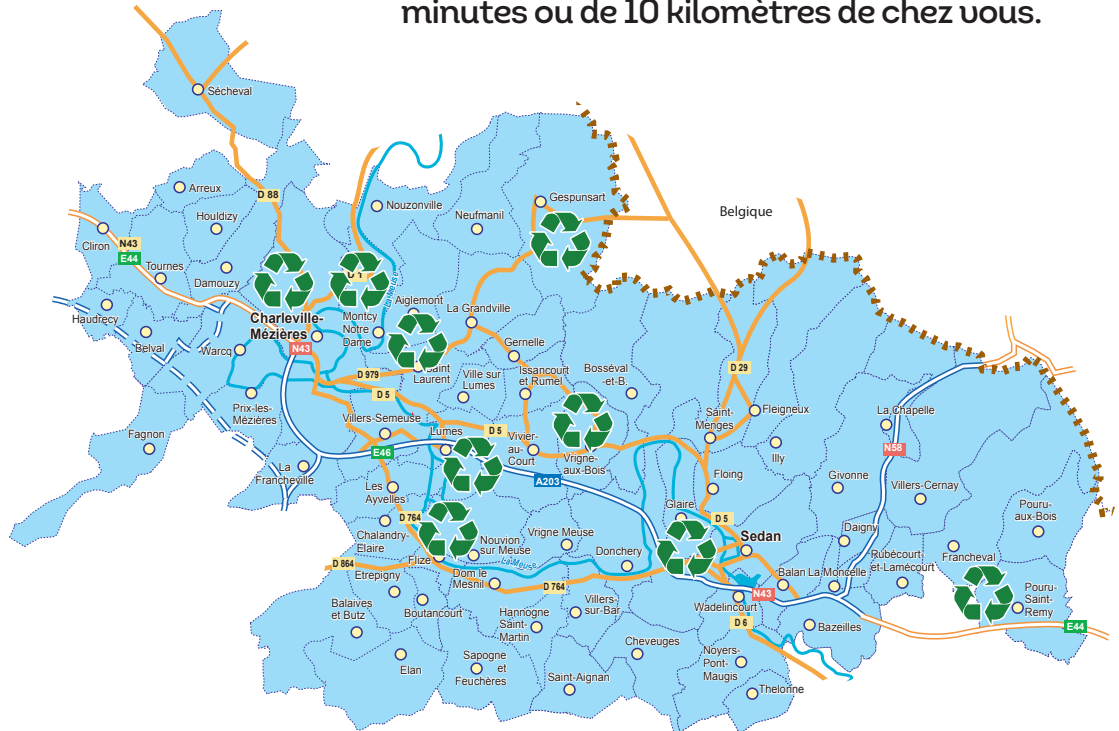

LES NEUF DÉCHÈTERIES D'ARDENNE MÉTROPOLE

Neuf déchèteries sont à votre disposition sur le territoire, il y en a une à moins de 10 minutes ou de 10 kilomètres de chez vous.

DÉCHÈTERIES : COORDONNÉES ET HORAIRES

AIGLEMONT 03 24 35 38 80
Rue Marcel Dorigny
Mercredi de 9 h à 12 h
Samedi de 9 h à 12 h et de 14 h à 17 h

CHARLEVILLE-MÉZIÈRES 03 24 37 46 10
Savigny Pré - Rue de Savigny Pré
Du lundi au samedi
de 8 h à 12 h et 14 h à 18 h

FLIZE 03 24 56 91 64
Route de Boutancourt
Du mardi au samedi
de 9 h 15 à 12 h et de 14 h à 18 h

GLAIRE 03 24 56 98 23
Route de Bellevue
Du lundi au samedi
de 8 h à 12 h et de 14 h à 18 h

GESPUNSART 03 24 54 62 16
Rue de l'Auche
Horaires d'été (avril > septembre)
Mercredi de 8 h à 12 h et de 13 h à 18 h
Samedi de 8 h à 12 h et de 13 h à 17 h
Horaires d'hiver (octobre > mars)
Mercredi et samedi
de 9 h à 12 h et de 13 h à 17 h

POURU-SAINT-RÉMY 03 24 56 29 76
Rue de la gare
Mercredi et samedi
de 9 h à 12 h et de 14 h à 18 h

VRIGNE-AUX-BOIS 03 24 58 28 47
Rue des Ourliquettes - ZI
Du mardi au samedi de 9 h 15 à 12 h
et de 14 h à 18 h